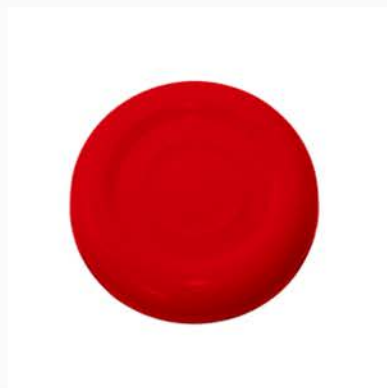

**TAPA METÁLICA B38:**

Diámetro (mm): 38

Color: Dorado

**TAPA METÁLICA B38:**

Diámetro (mm): 38

Color: Verde

**TAPA METÁLICA B38:**

Diámetro (mm): 38

Color: Roja

**TAPA METÁLICA B48:**

Diámetro (mm): 48

Color: Dorada

**TAPA METÁLICA B48:**

Diámetro (mm): 48

Color: Verde

**TAPA METÁLICA B48:**